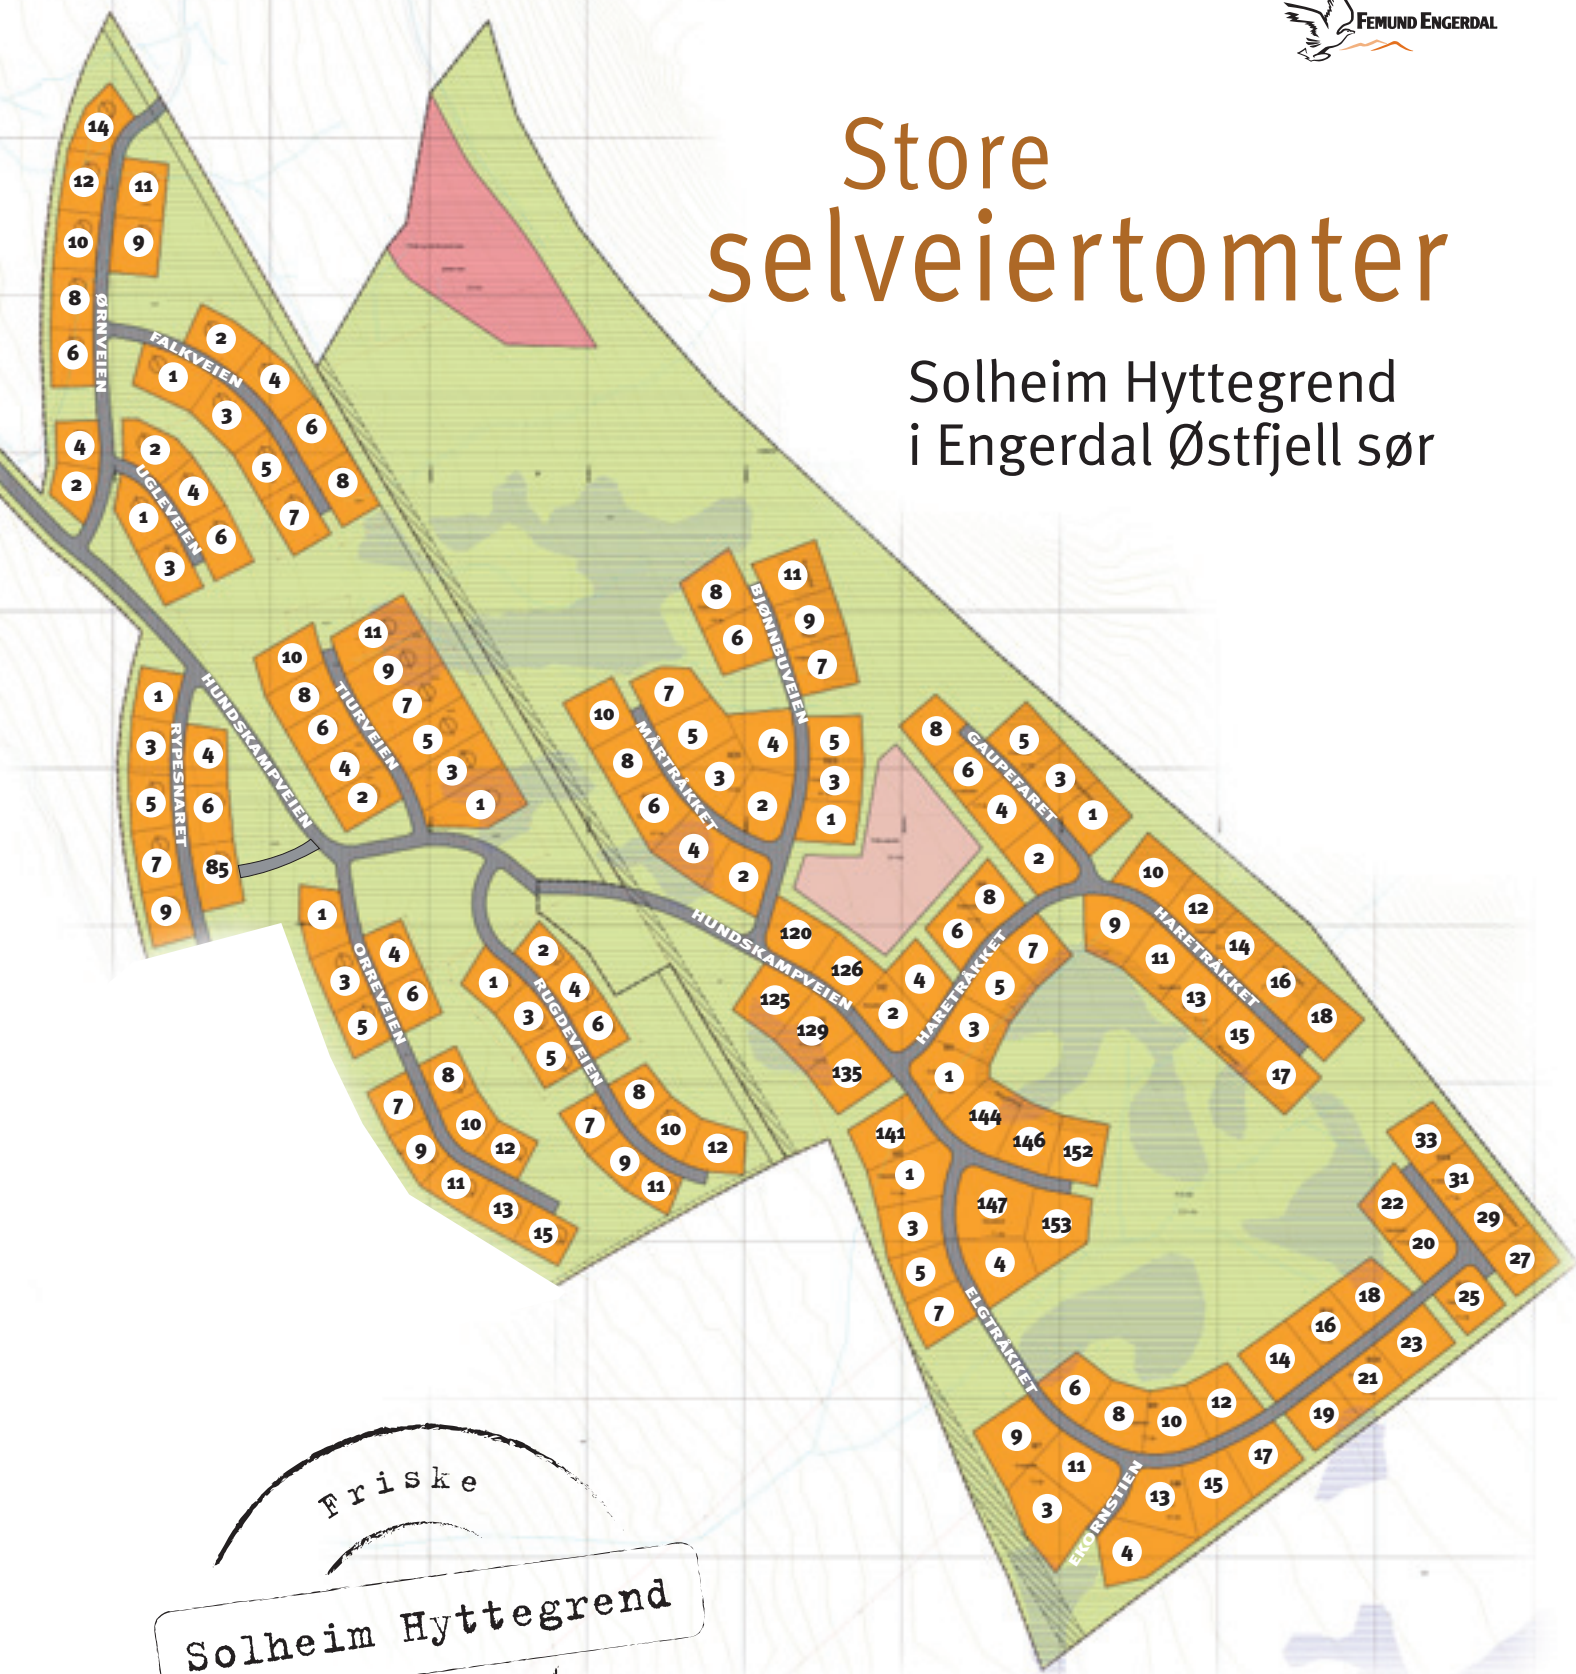

Store selveiertomter

Solheim Hyttegrend
i Engerdal Østfjell sør

Friske

Solheim Hyttegrend

Fritidsopplevelser

Solheim

Hytter og Tomter

Store selveiertomter

Solheim Hyttegrend
i Engerdal Østfjell sør

Friske
Solheim Hyttegrend
Fritidsopplevelser

Trinn 2 legges nå ut for salg

Dette området er beliggende på oversiden av trinn 1, med en utsikt mot Sølen, Kvitvola og fjellene i sør/øst og vest som simpelthen må oppleves. Solheim Hyttegrend blir også i forbindelse med gjennomføringen av trinn 2 komplettert med et eget aktivitetsområde. Dette i kombinasjon med moderne infrastruktur og våre 11 forskjellige og svært populære hyttemodeler, gjør oss til en komplett leverandør av «friske fritidsopplevelser».

Velkommen!

Hytter og hyttetomter

- Store selveiertomter fra 1,3 til 2,9 da (725 til 840 moh)
- Tomtepriser fra kr 290.000,- (inkl. tilkoblingsavgifter)
- Hytter fra 50 til 200 m²
- Helårsvei, vann og offentlig avløp
- Strøm og bredbånd
- Aktivitetspark med akebakke
- Oppkjørte skiløyper og alpinanlegg
- Over 900 fiskevann
- Gode muligheter for småviltjakt
- Nær Femundsmarka, Trysil og Idre